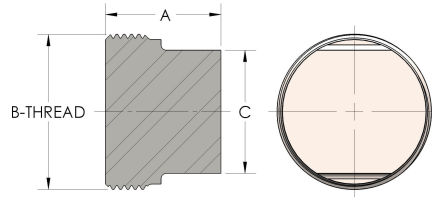

Product Category

104T-0-M

Part Description

Blank

## DIMENSIONS

<b>A</b>	0.880
<b>B-THREAD</b>	1.000" - 14UNS
<b>C</b>	0.75