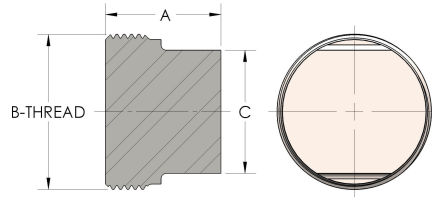

Product Category

104T-2-M

Part Description

Blank

## DIMENSIONS

<b>A</b>	1.250
<b>B-THREAD</b>	1.375" - 12UNF
<b>C</b>	1.13